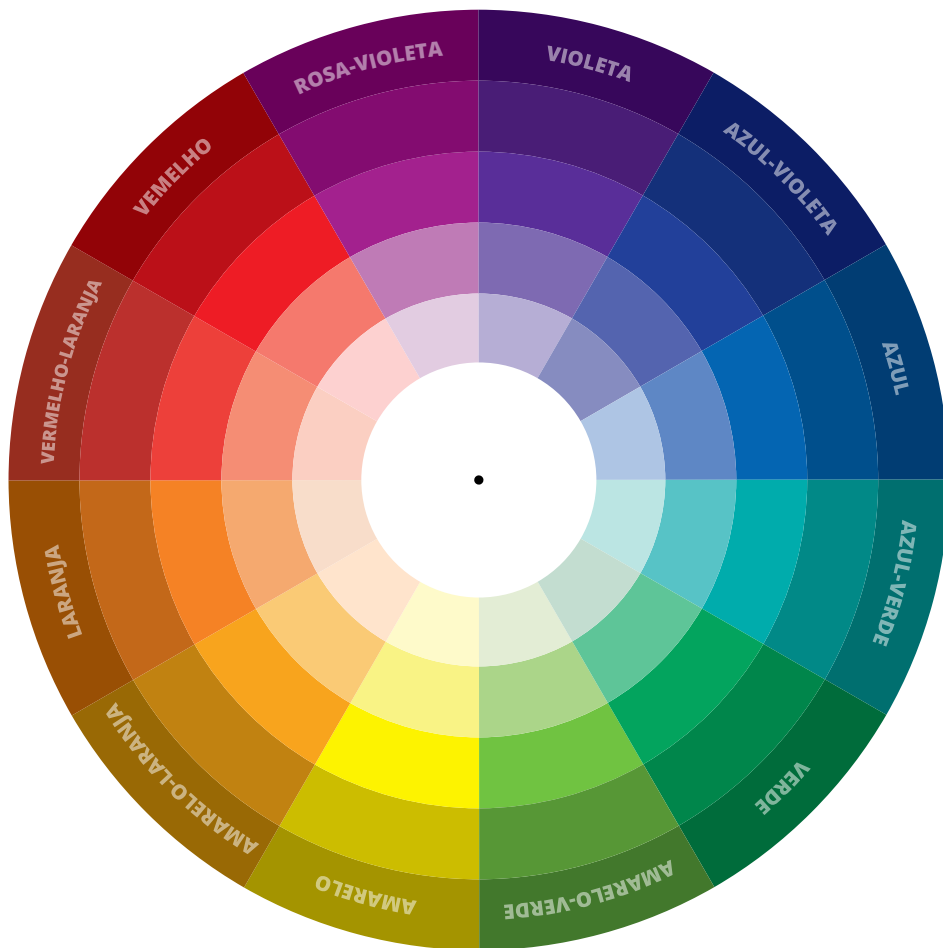

O círculo

ROMÁRIO

POR *Cá Cavalcante* ...

# O CÍRCULO CROMÁTICO

## ORIGEM

O círculo cromático foi criado para representar as cores que o olho humano consegue reproduzir. Ele é dividido em cores quentes e frias, e é muito utilizado para formar harmonias de cores.

**QUENTES/FRIAS**

# HARMONIA ANÁLOGA

Cores vizinhas no círculo cromático possuem harmonia análoga. Ex: Rosa+Vermelho, Azul+Verde, Amarelo+Laranja. Possuem harmonia de baixo contraste, apesar de ser mais informal do que o monocromático, ainda assim transmite elegância.