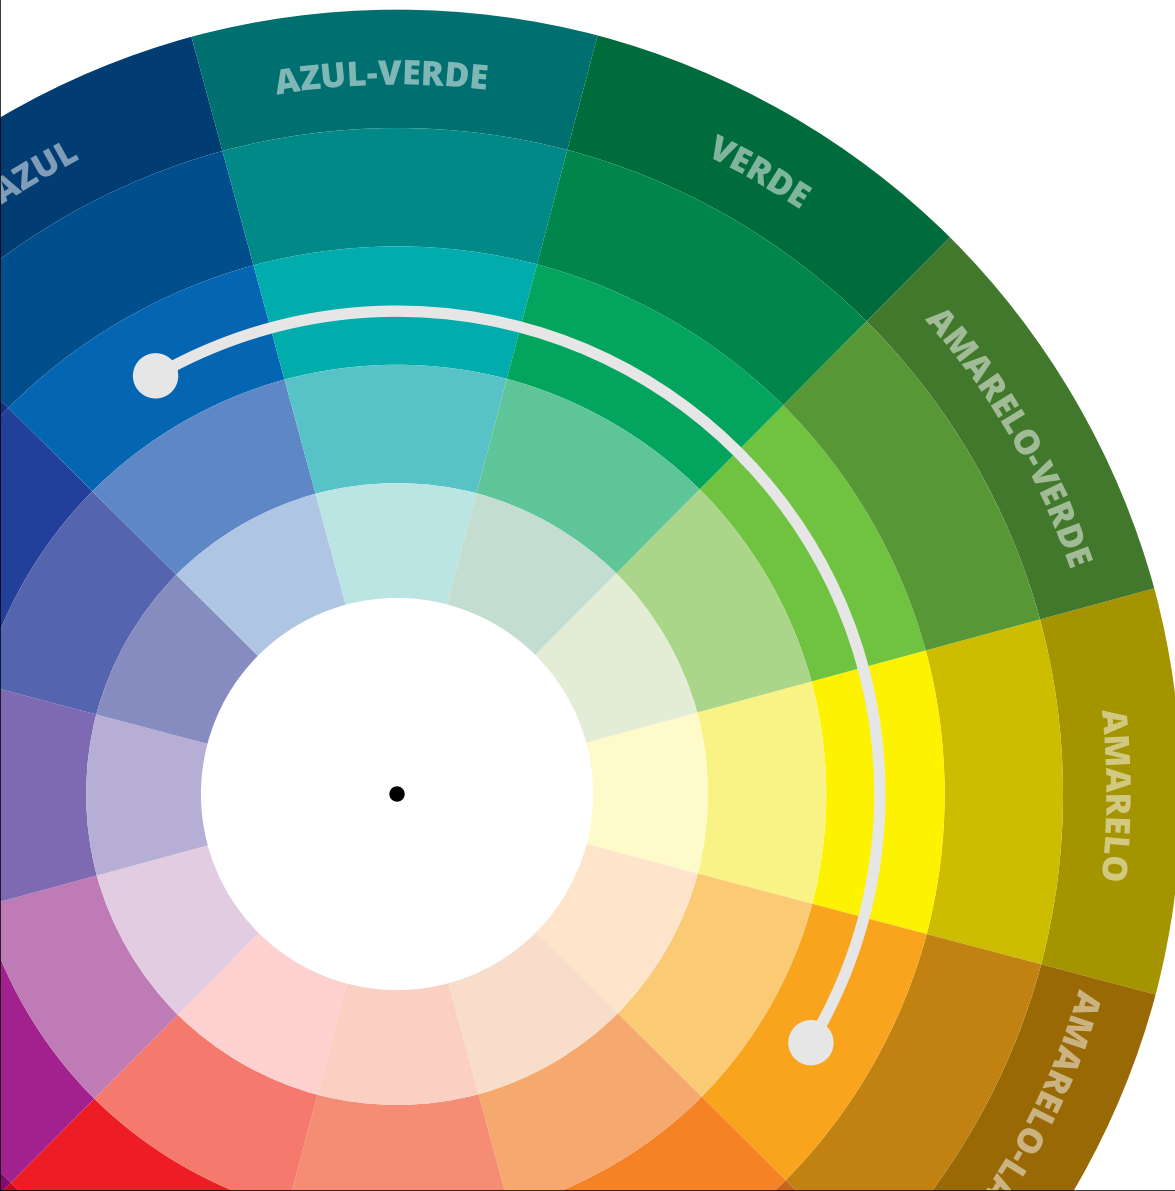

## ORIGEM

O círculo cromático foi criado para representar as cores que o olho humano consegue reproduzir. Ele é dividido em cores quentes e frias, e é muito utilizado para formar harmonias de cores.

**QUENTES/FRIAS**

**FRIAS**

**QUENTES**

O círculo  
**CROMÁTICO**

POR *Cá Cavalcante*...

# HARMONIA MONOCROMÁTICA

Combinações de peças da mesma cor, podendo haver variação de intensidade ou profundidade entre elas, mas são cores da mesma família (tom sobre tom). São combinações clássicas, que transmitem refinamento e ainda alongam a silhueta.

# HARMONIA ANÁLOGA

Cores vizinhas no círculo cromático possuem harmonia análoga. Ex: Rosa+Vermelho, Azul+Verde, Amarelo+Laranja. Possuem harmonia de baixo contraste, apesar de ser mais informal do que o monocromático, ainda assim transmite elegância.