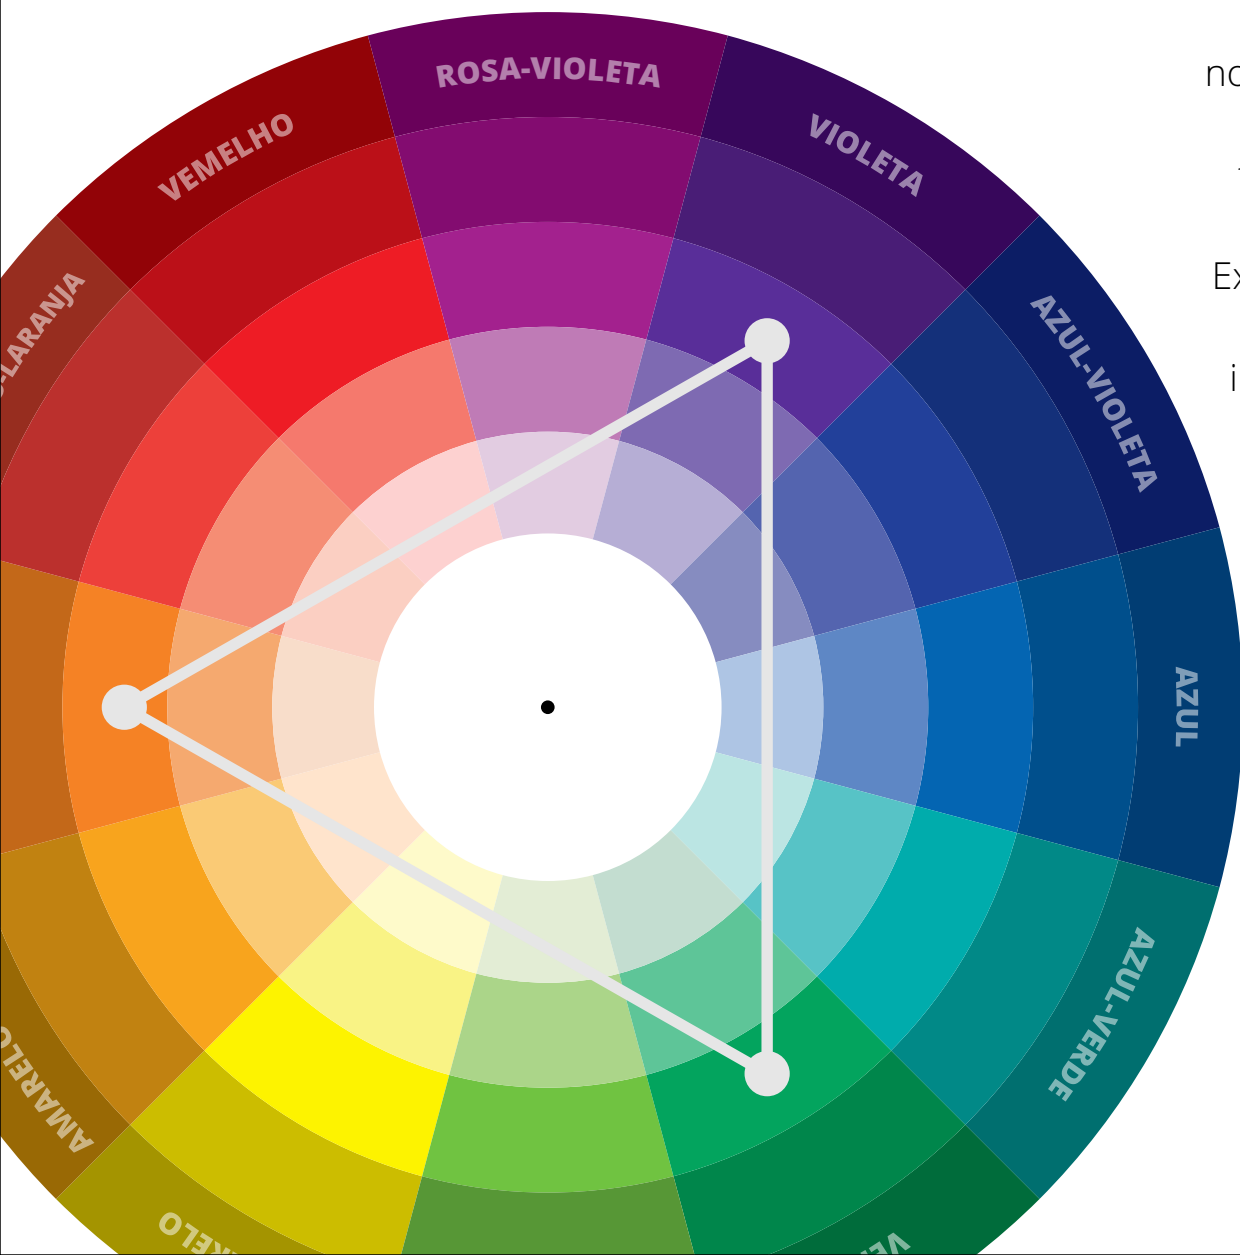

# HARMONIA ANÁLOGA

Cores vizinhas no círculo cromático possuem harmonia análoga. Ex: Rosa+Vermelho, Azul+Verde, Amarelo+Laranja. Possuem harmonia de baixo contraste, apesar de ser mais informal do que o monocromático, ainda assim transmite elegância.

# HARMONIA COMPLEMENTAR

Cores em lados opostos no círculo cromático possuem harmonia complementar. Ex: Vermelho+Verde, Laranja+Azul, Amarelo+Roxo. Possuem harmônia de alto contraste, causa impacto visual, transmitindo ousadia e criatividade.

**tipo assim ó**

O círculo  
**CROMÁTICO**  
POR *Cá Cavalcante*...

# HARMONIA TRIÁDE

Cores com harmonia tríade, são as cores que possuem uma distância de 3 casas uma da outra, no círculo cromático, e por isso ficam na posição de um triângulo dentro do círculo, e ao ir girando o triângulo é possível identificar todas as cores com esse tipo de harmonia.