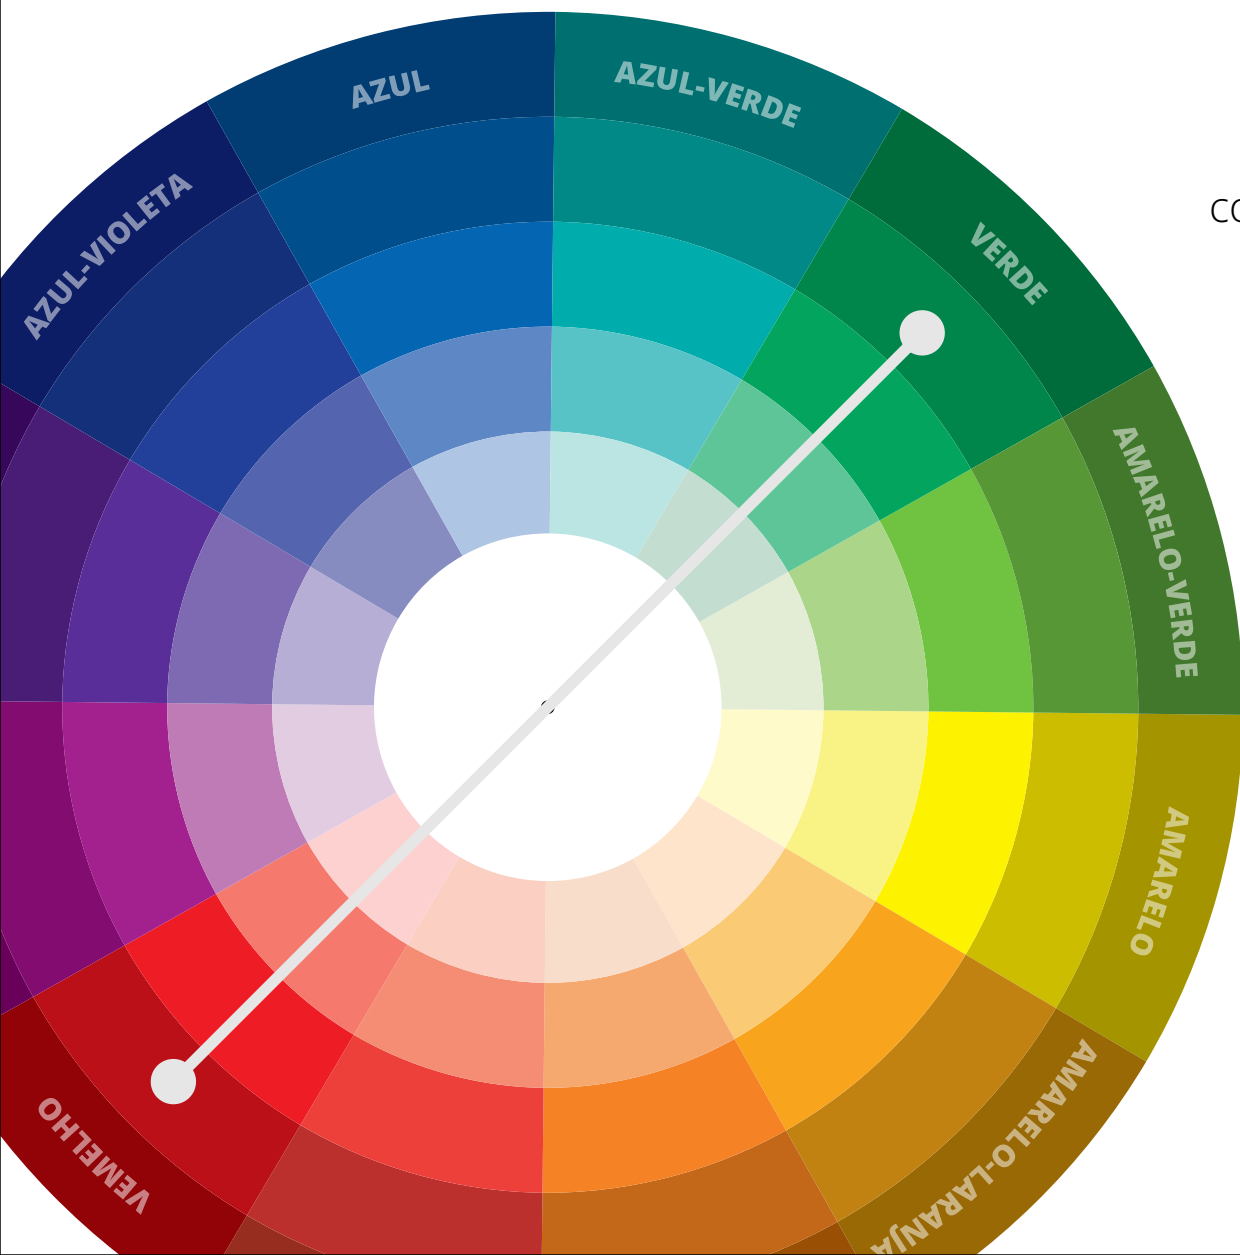

# HARMONIA MONOCROMÁTICA

Combinações de peças da mesma cor, podendo haver variação de intensidade ou profundidade entre elas, mas são cores da mesma família (tom sobre tom). São combinações clássicas, que transmitem refinamento e ainda alongam a silhueta.

# HARMONIA ANÁLOGA

Cores vizinhas no círculo cromático possuem harmonia análoga. Ex: Rosa+Vermelho, Azul+Verde, Amarelo+Laranja. Possuem harmonia de baixo contraste, apesar de ser mais informal do que o monocromático, ainda assim transmite elegância.

**tipo assim ó**

O círculo  
**CROMÁTICO**  
POR *Cá Cavalcante*...

# HARMONIA COMPLEMENTAR

Cores em lados opostos no círculo cromático possuem harmonia complementar. Ex: Vermelho+Verde, Laranja+Azul, Amarelo+Roxo. Possuem harmônia de alto contraste, causa impacto visual, transmitindo ousadia e criatividade.