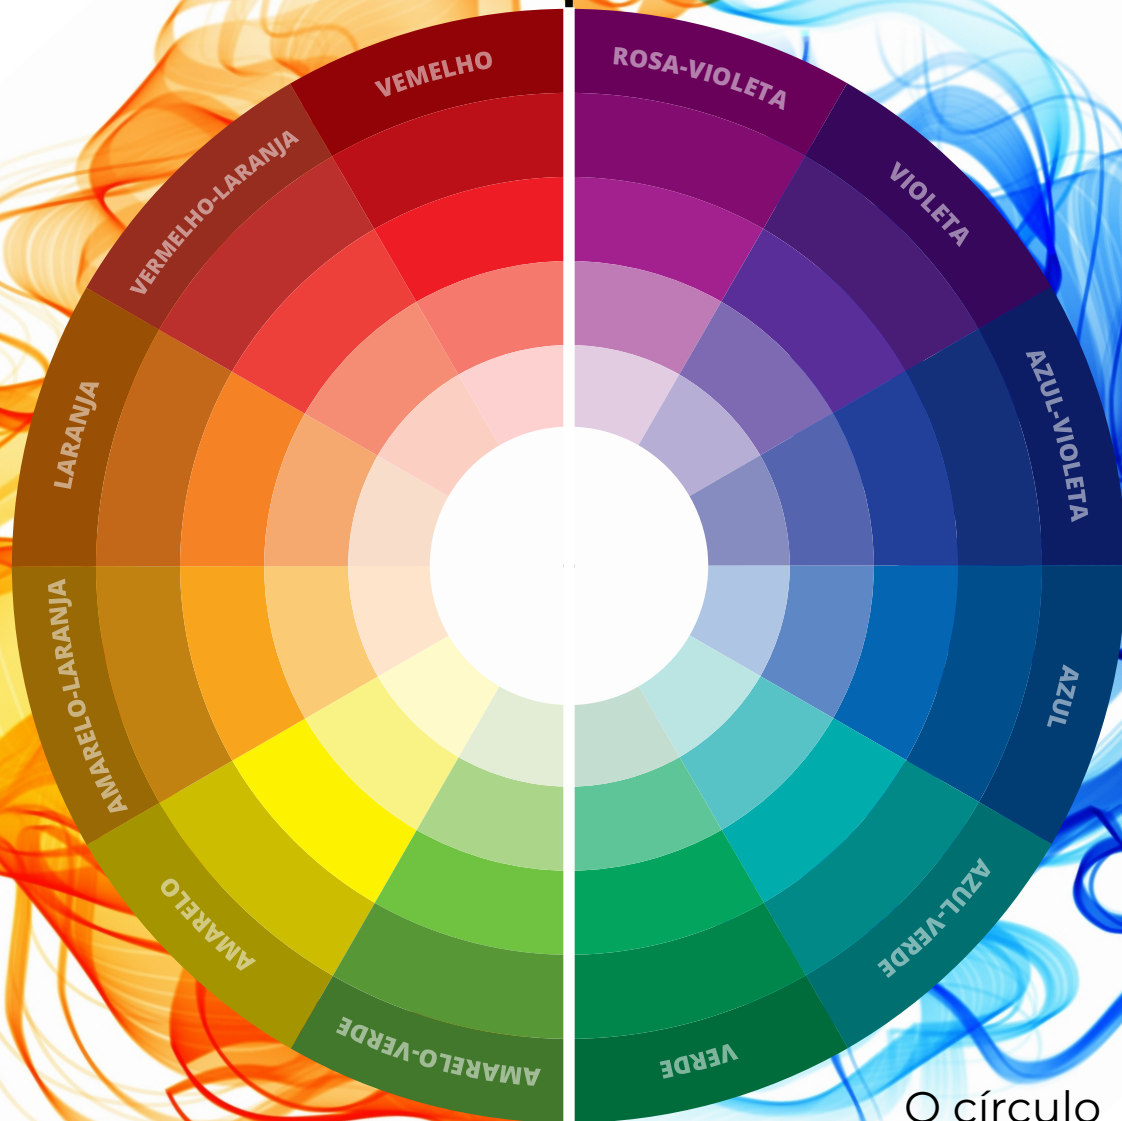

QUENTES/FRIAS

FRIAS

QUENTES

O círculo
CROMÁTICO

POR *Cá Cavalcante*...