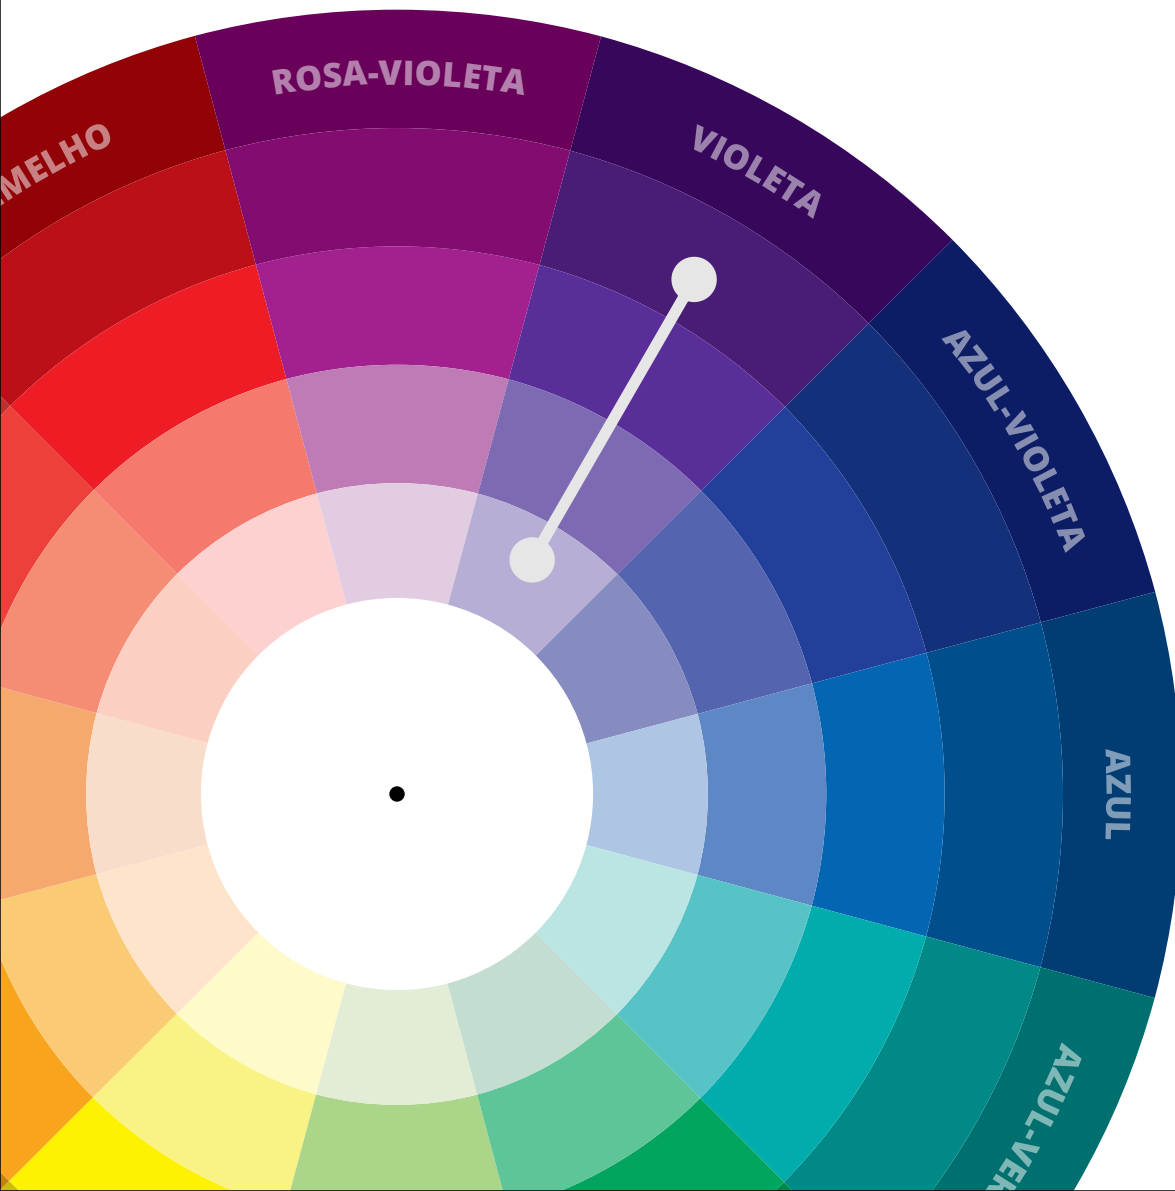

## ORIGEM

O círculo cromático foi criado para representar as cores que o olho humano consegue reproduzir. Ele é dividido em cores quentes e frias, e é muito utilizado para formar harmonias de cores.

**QUENTES/FRIAS**

**FRIAS**

**QUENTES**

O círculo  
**CROMÁTICO**

POR *Cá Cavalcante*...

# HARMONIA MONOCROMÁTICA

Combinações de peças da mesma cor, podendo haver variação de intensidade ou profundidade entre elas, mas são cores da mesma família (tom sobre tom). São combinações clássicas, que transmitem refinamento e ainda alongam a silhueta.

# HARMONIA ANÁLOGA

Cores vizinhas no círculo cromático possuem harmonia análoga. Ex: Rosa+Vermelho, Azul+Verde, Amarelo+Laranja. Possuem harmonia de baixo contraste, apesar de ser mais informal do que o monocromático, ainda assim transmite elegância.