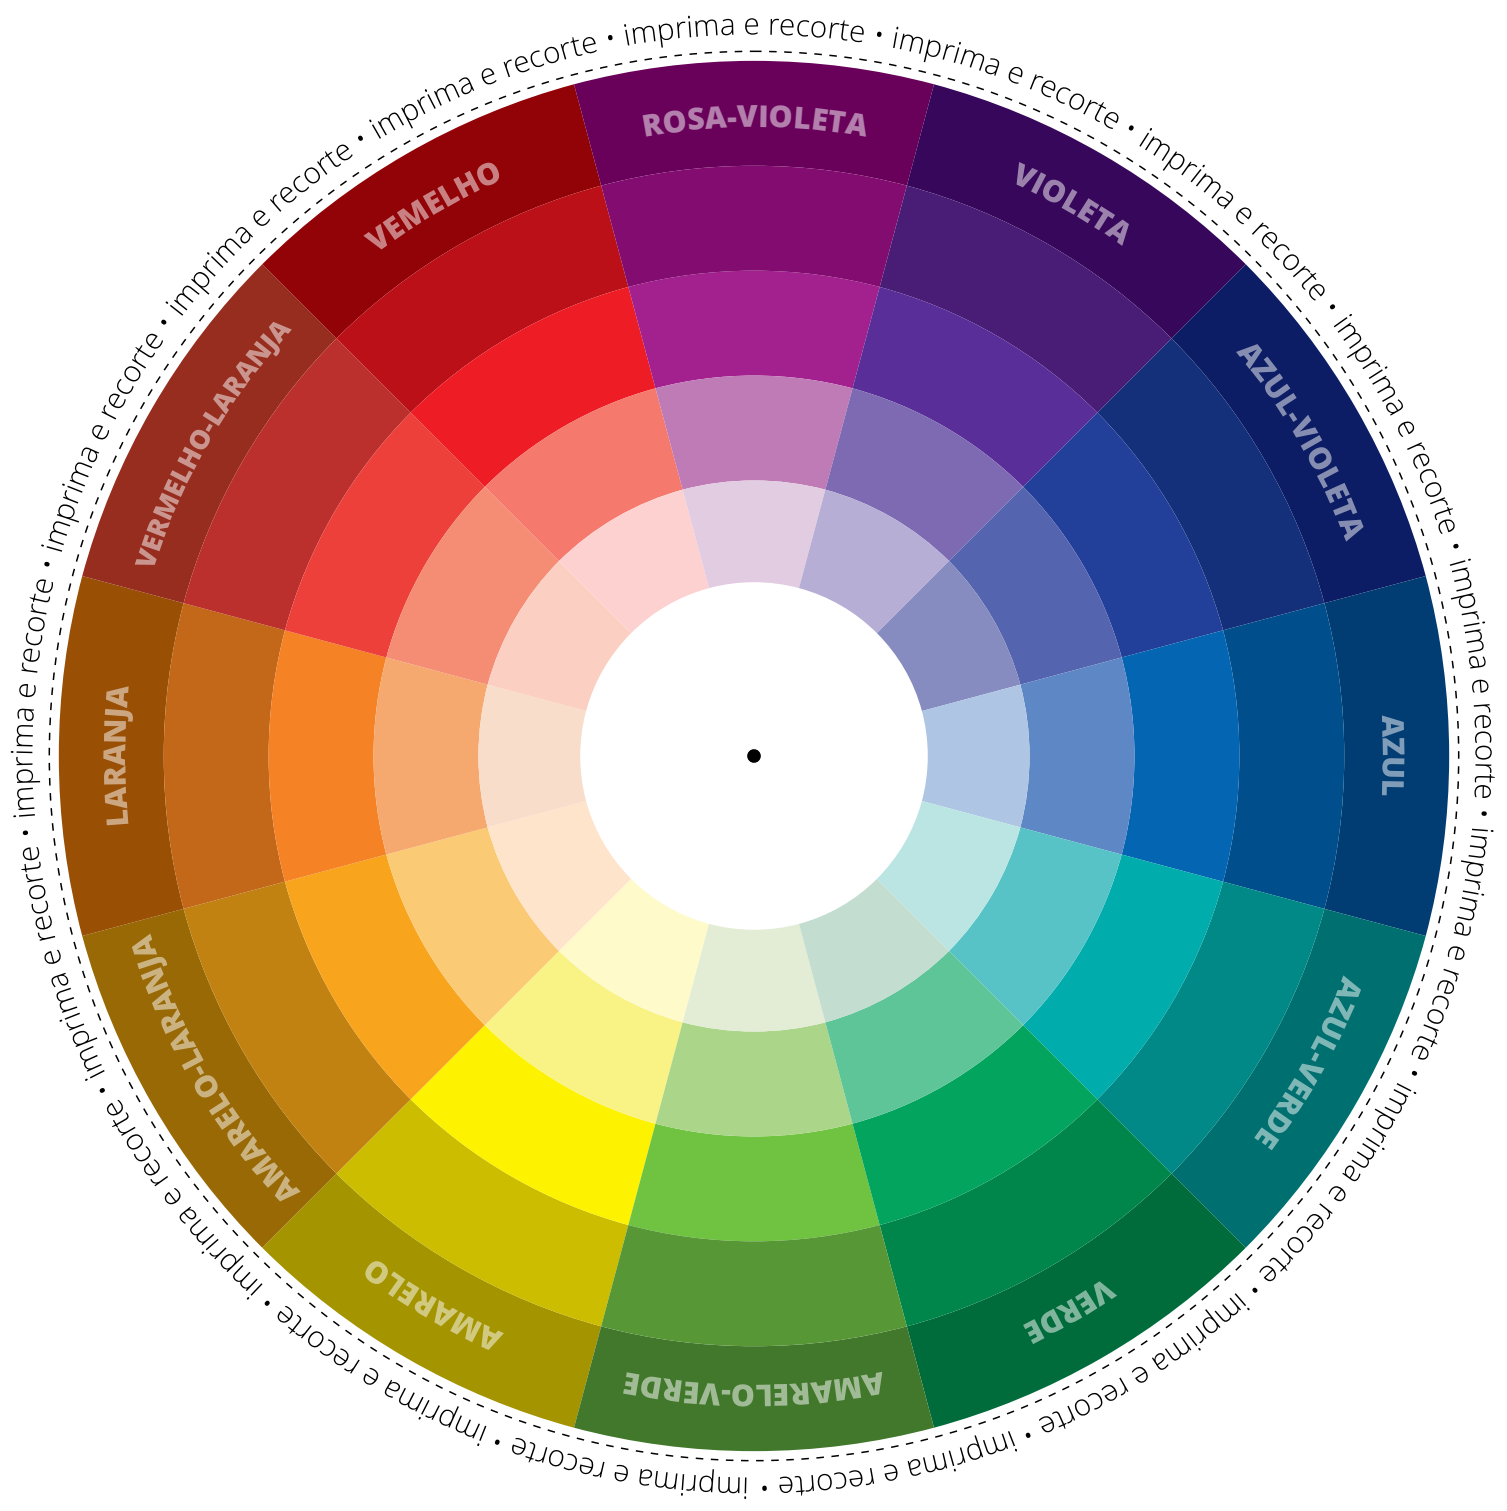

# HARMONIA MONOCROMÁTICA

Combinações de peças da mesma cor, podendo haver variação de intensidade ou profundidade entre elas, mas são cores da mesma família (tom sobre tom). São combinações clássicas, que transmitem refinamento e ainda alongam a silhueta.

# HARMONIA ANÁLOGA

Cores vizinhas no círculo cromático possuem harmonia análoga. Ex: Rosa+Vermelho, Azul+Verde, Amarelo+Laranja. Possuem harmonia de baixo contraste, apesar de ser mais informal do que o monocromático, ainda assim transmite elegância.

# HARMONIA TRIÁDE

Cores com harmonia tríade, são as cores que possuem uma distância de 3 casas uma da outra, no círculo cromático, e por isso ficam na posição de um triângulo dentro do círculo, e ao ir girando o triângulo é possível identificar todas as cores com esse tipo de harmonia.

Ex: Azul+Vermelho+Amarelo, Verde+Roxo+ Laranja, transmite ousadia e criatividade, mas com menos impacto visual do que as complementares diretas.

**tipo assim ó**

O círculo  
**CROMÁTICO**

POR *Cá Cavalcante*...