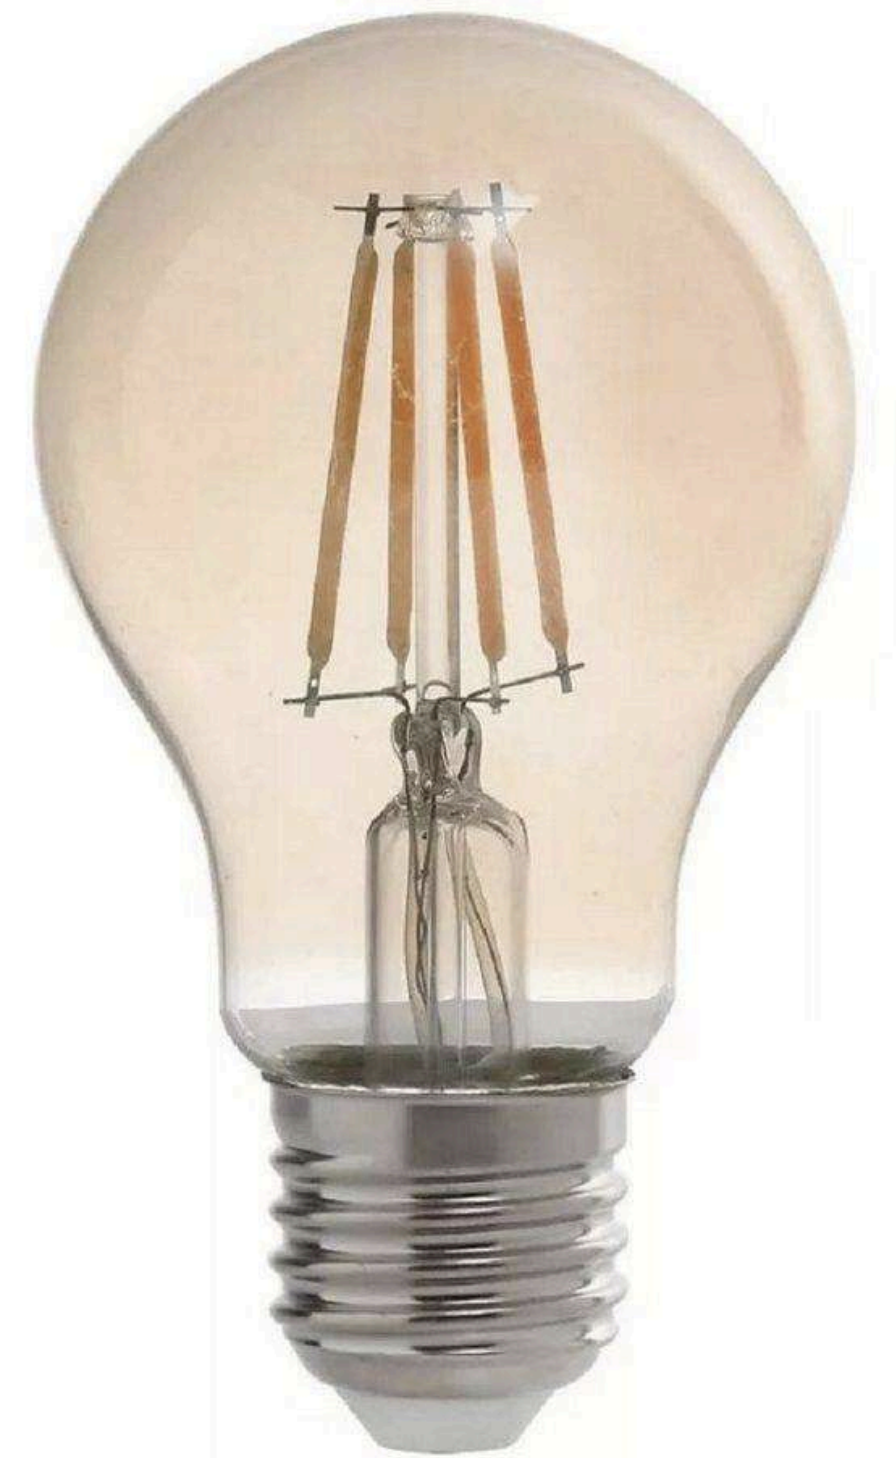

IRC - Índice de reprodução de cor

ESPAÇO

Sensações

Luz natural

Sombra

LUZ: Tecnologia

Lâmpada incandescente		Lâmpada LED	
Consumo/Potência (watt)	Fluxo luminoso (lúmens)	Consumo/Potência (watt)	Fluxo luminoso (lúmens)
40	480	6	470
60	804	10	700
75	1018	12	1055
100	1507	18	1800

Incandescentes

Halógenas

Fluorescentes (CFLs)

LEDs

	Incandescentes	Halógenas	Fluorescentes (CFLs)	LEDs
Consumo	Alto	Alto	Baixo	Baixíssimo
Vida útil (horas)	1.000	2.000	6.000	25.000
Eficiência luminosa	1600	100 w	75 w	20 w
	1100	75 w	55 w	15 w
Quantidade de luz que a lâmpada produz por segundo, em lumens.	800	60 w	45 w	12 w
	450	40 w	30 w	8 w
	210	25 w	19 w	5 w

Potência

Quanto a lâmpada consome de energia para “produzir” luz, medida em **Watts (w)**

LED

Limitless Possibilities

- Group control
- Warm light
- Dimmable
- Music lights
- Wifi smart connected
- APP control
- Set timer
- 16 million color
- Voice control

A central glowing yellow smart light bulb is the focal point. Surrounding it are various icons and text labels representing smart lighting features: 'Group control' (light bulbs icon), 'Warm light' (sun icon), 'Dimmable' (moon icon), 'Music lights' (musical note icon), 'Wifi smart connected' (Wi-Fi icon), 'APP control' (smartphone with Wi-Fi icon), 'Set timer' (alarm clock icon), '16 million color' (color palette icon), and 'Voice control' (person speaking icon).